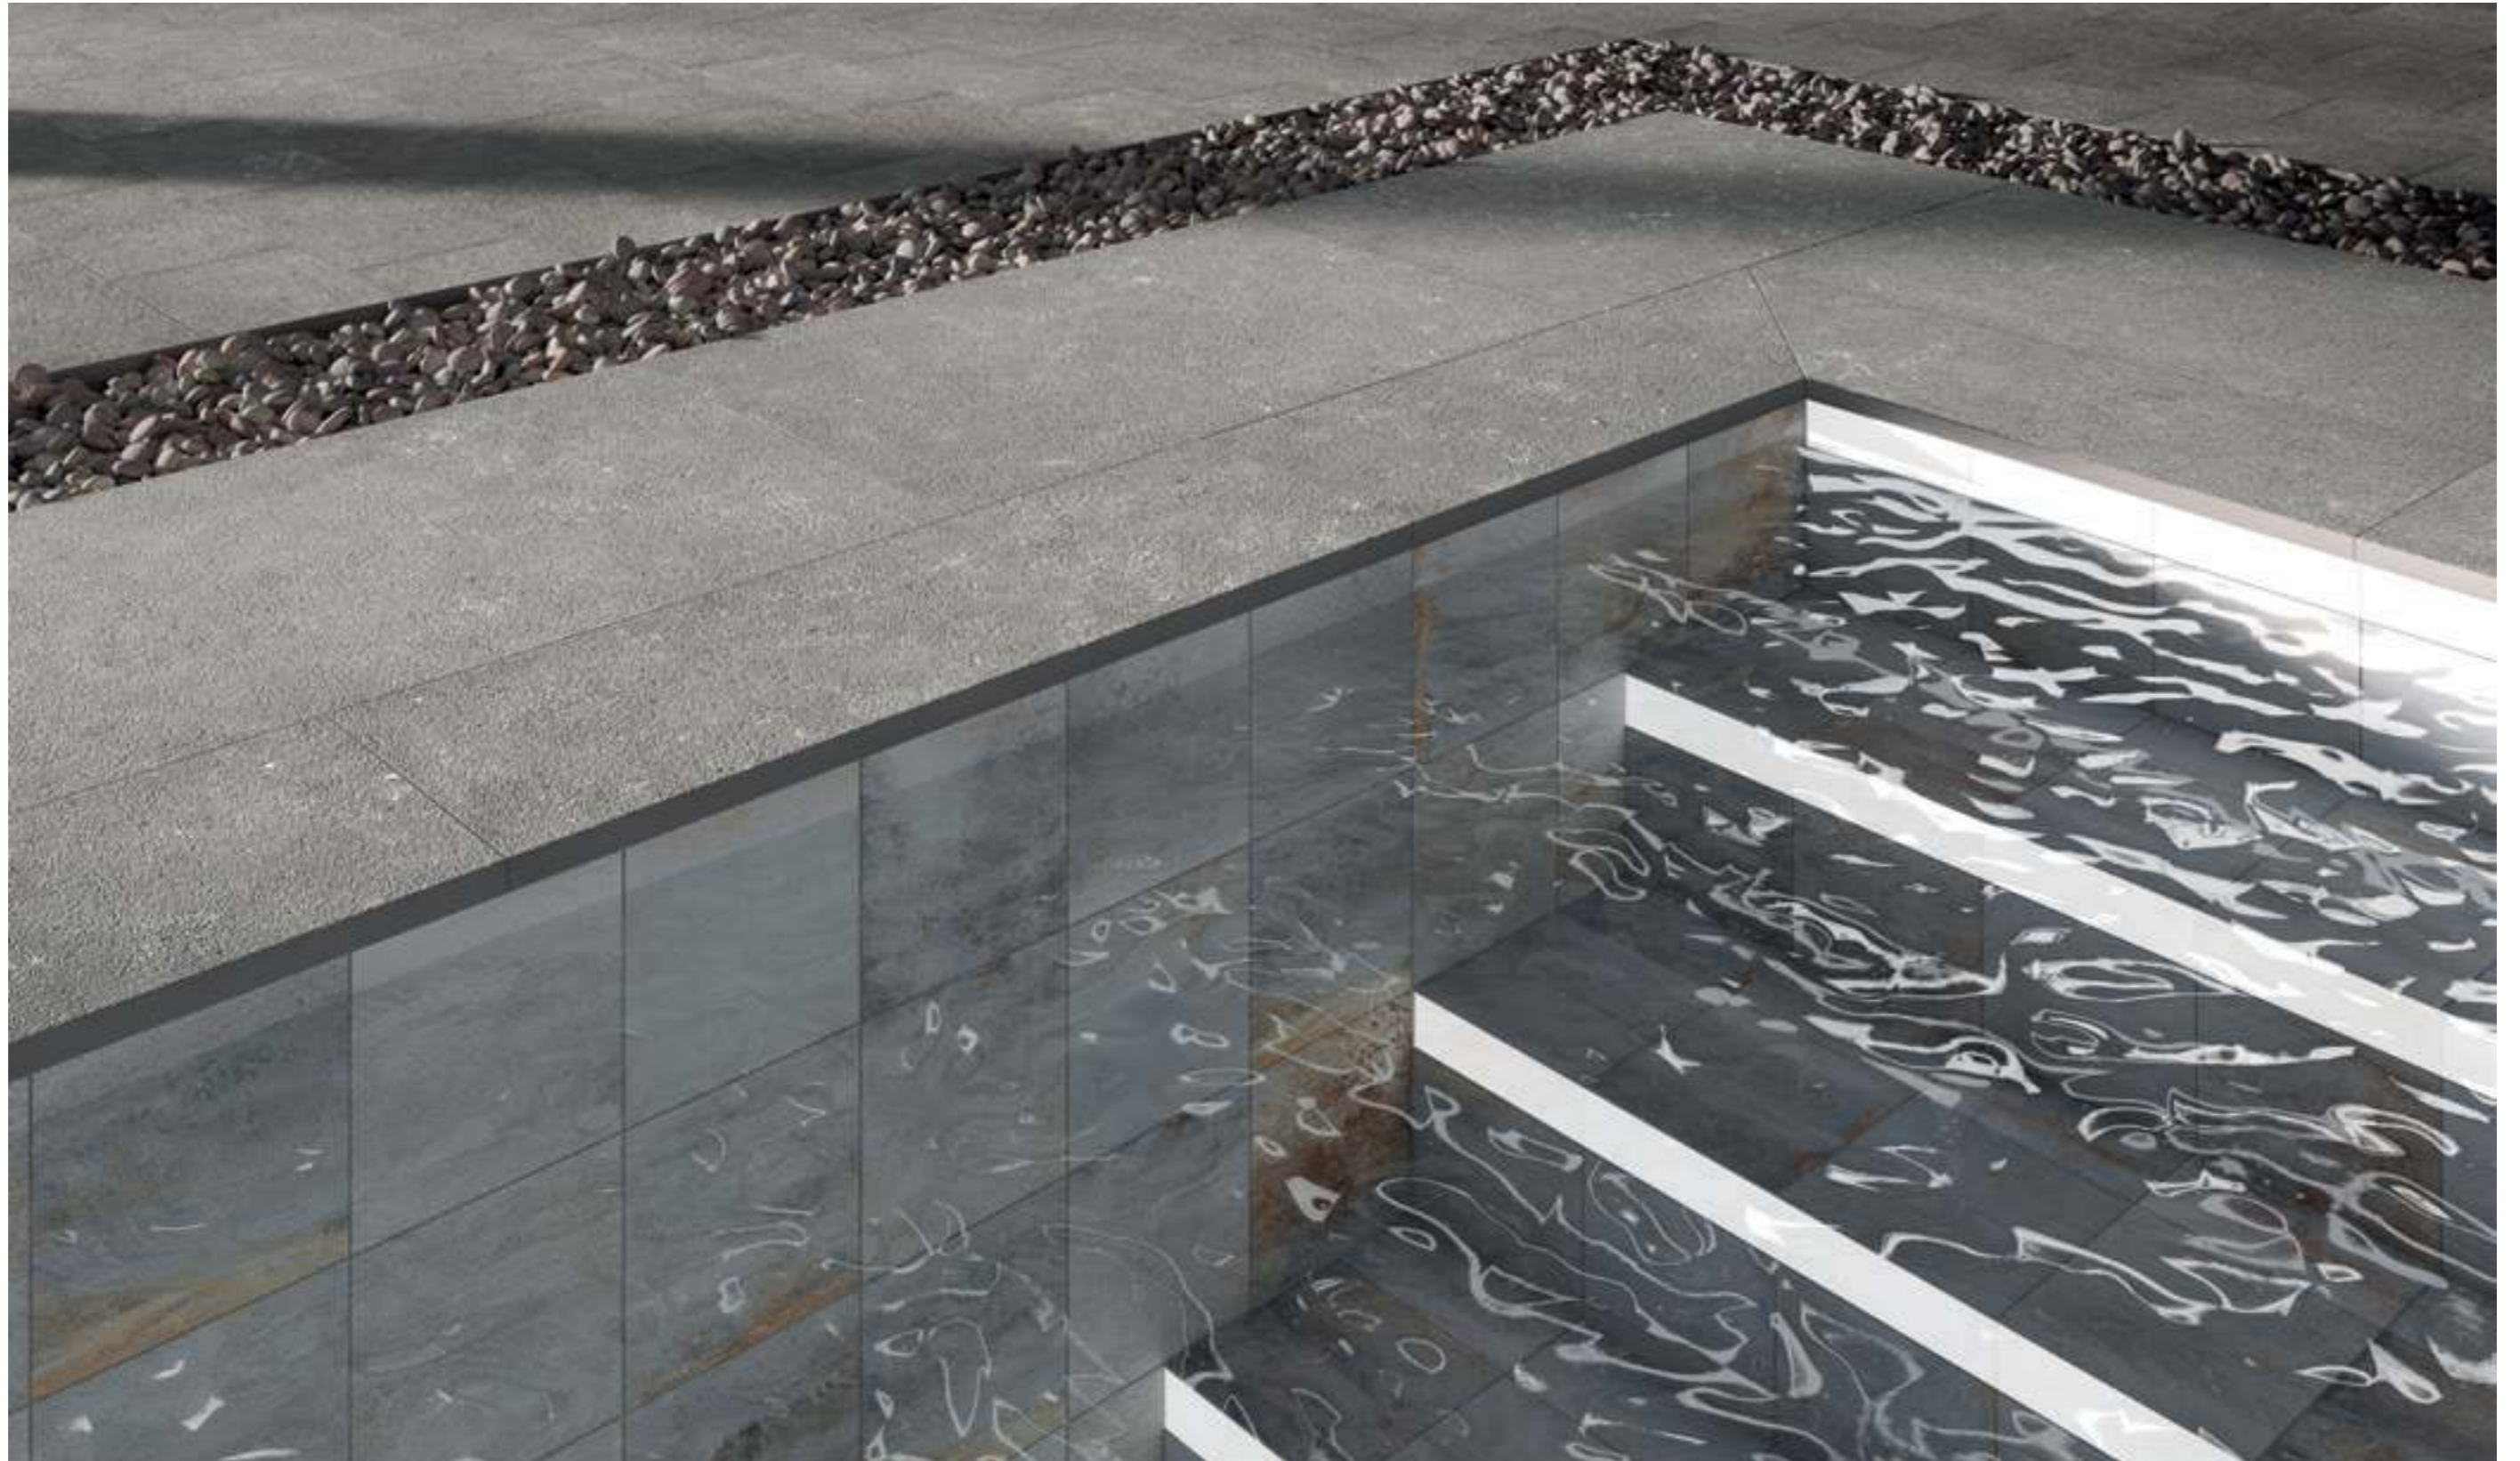

Pavimento . Floor: Ash 60x90 . 23³/₄x35¹/₂ Grip Rettificato 20mm
Gradino Costa lucida Ash 60x90 . 23³/₄x35¹/₂ Grip Rettificato 20mm - 22,5x45 . 8³/₄x17³/₄ Pavé Ar_gent Grip R11 A+B+C
Collection Me_tal Silver 20x20 . 8"x8" Rettificato